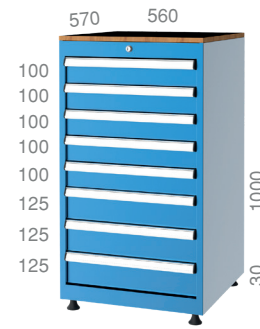

5080 570 X 410 X 830 mm
6 Adet / Pieces

5081 570 X 560 X 830 mm
9 Adet / Pieces

5082 570 X 560 X 830 mm
4 Adet / Pieces

5100 570 X 560 X 1030 mm
7 Adet / Pieces

5101 570 X 560 X 1030 mm
8 Adet / Pieces

ÇEKMECELİ TAKIM DOLAPLARI