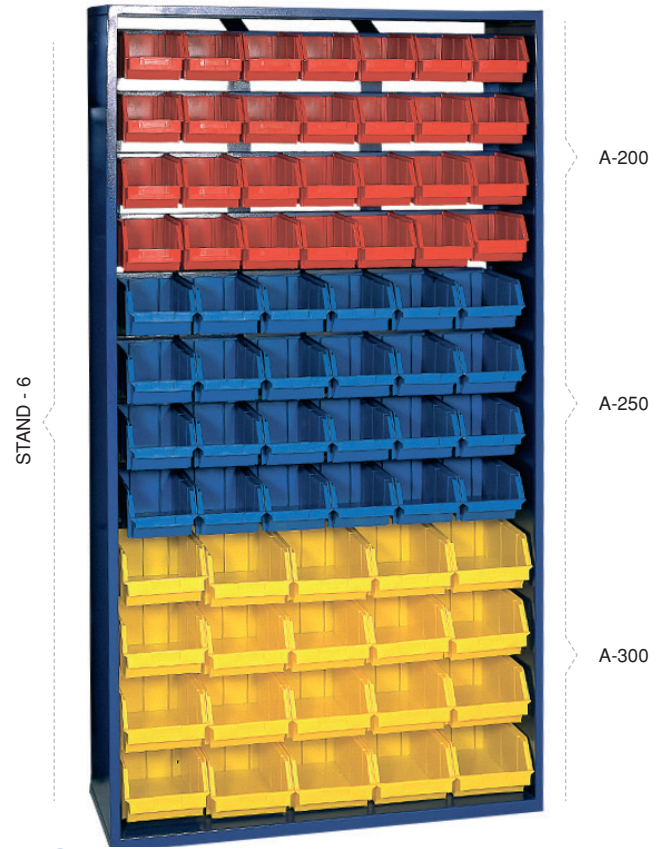

En / W	Boy / L	Yük / H	Avadanlık Adedi Equipment Piece
STAND-6	1150 mm	400 mm	2100 mm	Toplam 72 Adet Total 72 Piece
A-200	150 mm	240 mm	122 mm	28 Adet / Piece
A-250	172 mm	305 mm	130 mm	24 Adet / Piece
A-300	215 mm	355 mm	152 mm	20 Adet / Piece