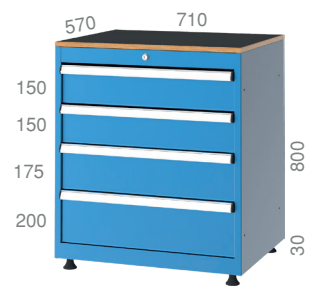

DRAWER TOOL CABINETS

ÇEKMECELİ TAKIM DOLAPLARI

DRAWER TOOL CABINETS

75080 570 X 710 X 830 mm

6 Adet / Pieces

75081 570 X 710 X 830 mm

9 Adet / Pieces

75082 570 X 710 X 830 mm