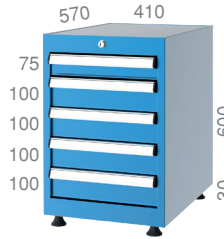

Çekmece içi farklı opsiyonlar.

Different application options inside the drawer.

Plastik Kutulu Seperatörler
Plastic Box Separators

Plastik Kanal Seperatörler
Plastic Channel Separators

Metal Seperatörler
Metal Separators