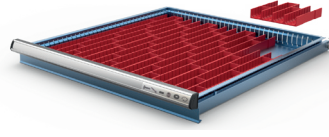

Opsiyonel / Optional

Plastik Kanal Seperatörler
Plastic Channel Separators