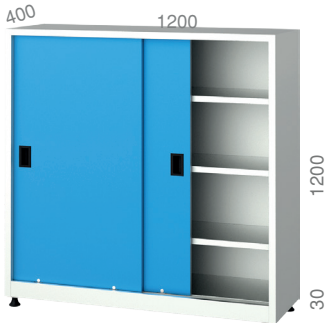

MALZEME DOLAPLAR

MATERIAL CABINETS

6510 400 X 1200 X 1230 mm
A-250 172 X 305 X 130 mm
 18 Adet / Pieces

6525 400 X 1200 X 1230 mm

6545 400 X 1200 X 1230 mm
A-250 172 X 305 X 130 mm
 18 Adet / Pieces

6535 400 X 1200 X 1230 mm