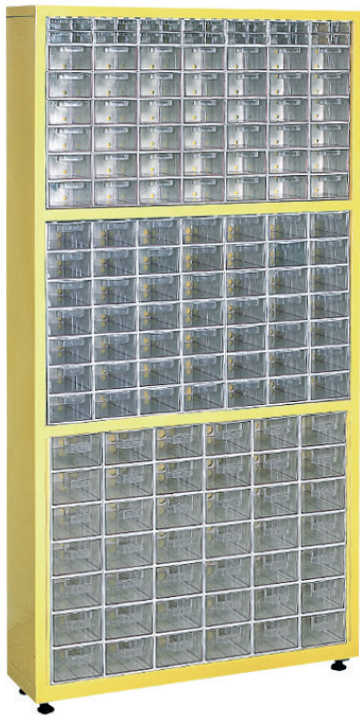

ÇEKMECELİ KUTU STANDLAR DRAWER BOX STANDS

	En / W	Boy / L	Yük / H
ÇKTS-SÜPER-3	840 mm	210 mm	1860 mm
390	132 mm	205 mm	63 mm
410	132 mm	205 mm	83 mm
420	132 mm	205 mm	132 mm

	En / W	Boy / L	Yük / H
ÇKTS-SÜPER	920 mm	235 mm	1960 mm
351	110 mm	122 mm	65 mm
401-A	120 mm	195 mm	70 mm
500-A	132 mm	230 mm	98 mm
451-A	173 mm	230 mm	110 mm