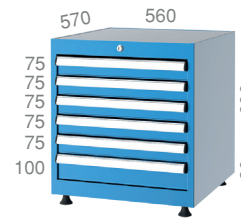

5061 570 X 560 X 630 mm
6 Adet / Pieces