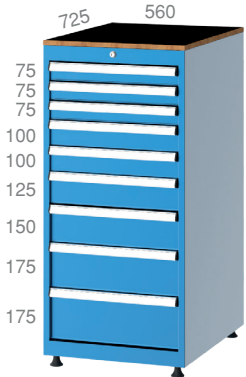

ÇEKMECELİ TAKIM DOLAPLARI

DRAWER TOOL CABINETS