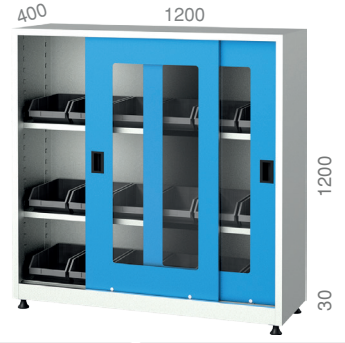

MALZEME DOLAPLAR

MATERIAL CABINETS

6510 400 X 1200 X 1230 mm
A-250 172 X 305 X 130 mm
 18 Adet / Pieces

6525 400 X 1200 X 1230 mm

6545 400 X 1200 X 1230 mm
A-250 172 X 305 X 130 mm
 18 Adet / Pieces

6535 400 X 1200 X 1230 mm