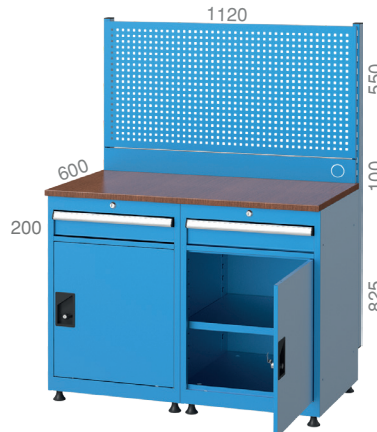

3465 600 X 1120 X 1500 mm

2 Adet / Pieces