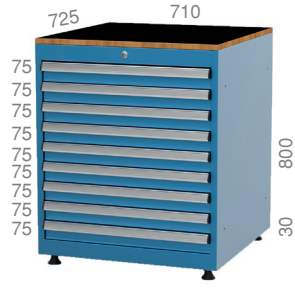

9 Adet / Pieces

75201 570 X 710 X 1230 mm

11 Adet / Pieces

75202 570 X 710 X 1230 mm

6 Adet / Pieces

ÇEKMECELİ TAKIM DOLAPLARI

DRAWER TOOL CABINETS

7080 725 X 710 X 830 mm
6 Adet / Pieces