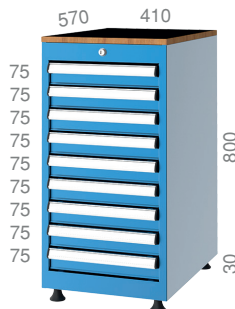

Çekmece içi farklı opsiyonlar.

Different application options inside the drawer.

Plastik Kutulu Seperatörler
Plastic Box Separators

Plastik Kanal Seperatörler
Plastic Channel Separators

Metal Seperatörler
Metal Separators