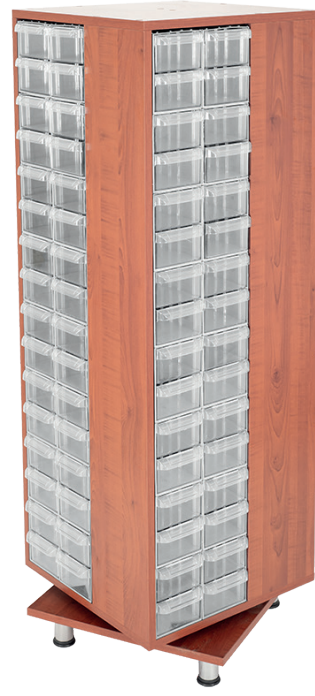

305
208 Adet
208 Piece

301
52 Adet
52 Piece

302
26 Adet
26 Piece

	En / W	Boy / L	Yük / H
SD-286	360 mm	360 mm	820 mm
305	52 mm	122 mm	25 mm
301	106 mm	122 mm	27 mm
302	106 mm	122 mm	62 mm

Renk Seçenekleri
Color Options