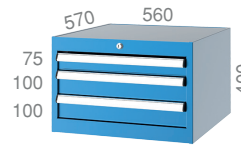

5040 570 X 560 X 400 mm
3 Adet / Pieces