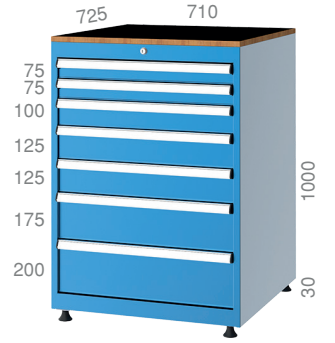

7100 725 X 710 X 1030 mm
7 Adet / Pieces