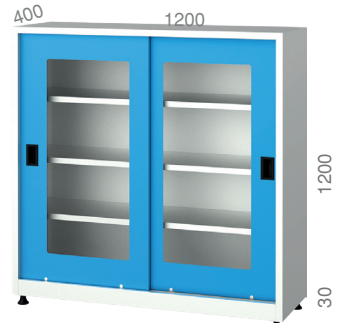

6565 400 X 1200 X 1230 mm