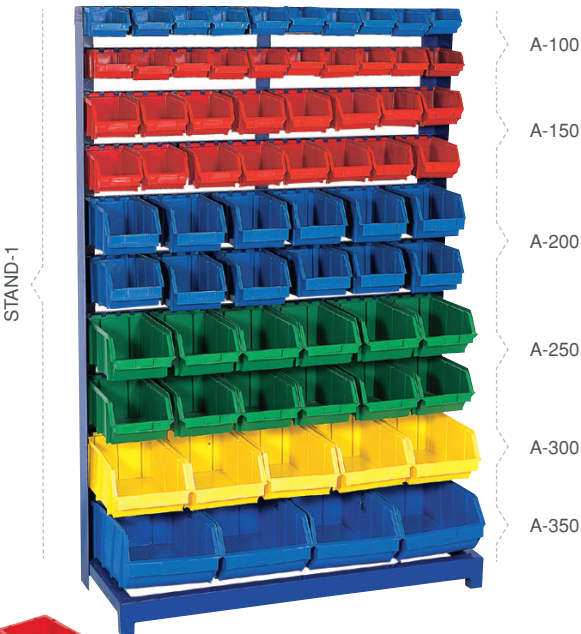

STAND-21 S

AV-315

AV-415

AV-515

AV-520

	En / W	Boy / L	Yük / H	Avadanlık Adedi Equipment Piece
STAND 21 S	1050 mm	440 mm	1650 mm	Toplam 40 Adet Total 40 Piece
AV-315	175 mm	300 mm	150 mm	12 Adet / Piece
AV-415	175 mm	400 mm	150 mm	12 Adet / Piece
AV-515	255 mm	400 mm	150 mm	8 Adet / Piece
AV-520	255 mm	400 mm	200 mm	8 Adet / Piece