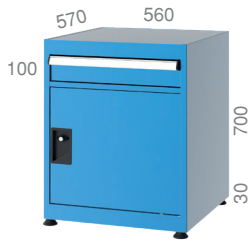

5071 570 X 560 X 730 mm
1 Adet / Pieces