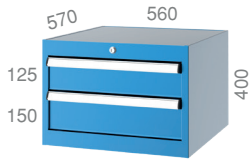

DRAWER TOOL CABINETS

5030 570 X 560 X 300 mm
2 Adet / Pieces

5031 570 X 560 X 300 mm
1 Adet / Pieces

5040 570 X 560 X 400 mm
3 Adet / Pieces

5041 570 X 560 X 400 mm
3 Adet / Pieces

5042 570 X 560 X 400 mm
2 Adet / Pieces