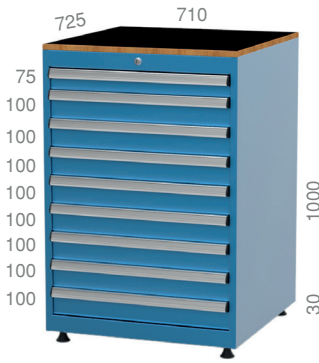

7101 725 X 710 X 1030 mm
9 Adet / Pieces