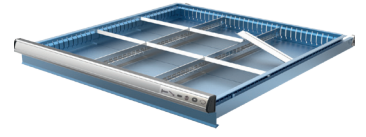

Opsiyonel / Optional

Metal Seperatörler
Metal Separators