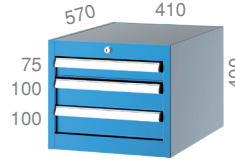

Çekmece içi farklı opsiyonlar.

Different application options inside the drawer.

Plastik Kutulu Seperatörler
Plastic Box Separators

Plastik Kanal Seperatörler
Plastic Channel Separators

Metal Seperatörler
Metal Separators