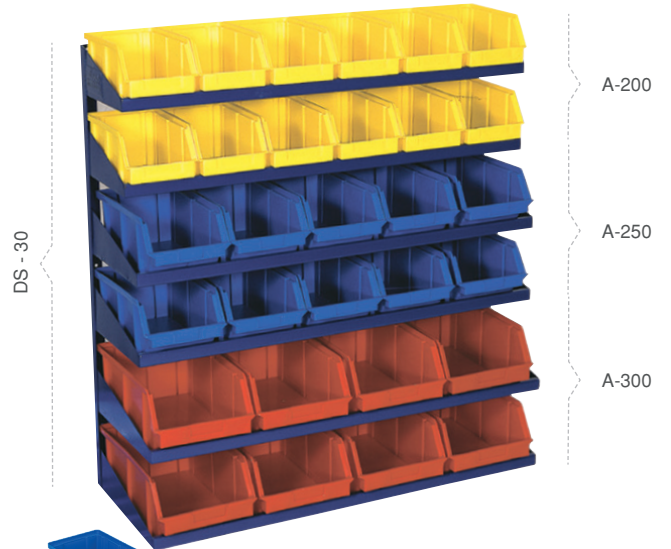

STAND-1

A-100

A-150

A-200

A-250

A-300

A-350

	En / W	Boy / L	Yük / H	Avadanlık Adedi Equipment Piece
STAND-1	1080 mm	470 mm	1610 mm	Toplam 71 Adet Total 71 Piece
A-100	102 mm	170 mm	74 mm	20 Adet / Piece
A-150	125 mm	190 mm	100 mm	16 Adet / Piece
A-200	150 mm	240 mm	122 mm	14 Adet / Piece
A-250	172 mm	305 mm	130 mm	12 Adet / Piece
A-300	215 mm	355 mm	152 mm	5 Adet / Piece
A-350	260 mm	420 mm	170 mm	4 Adet / Piece