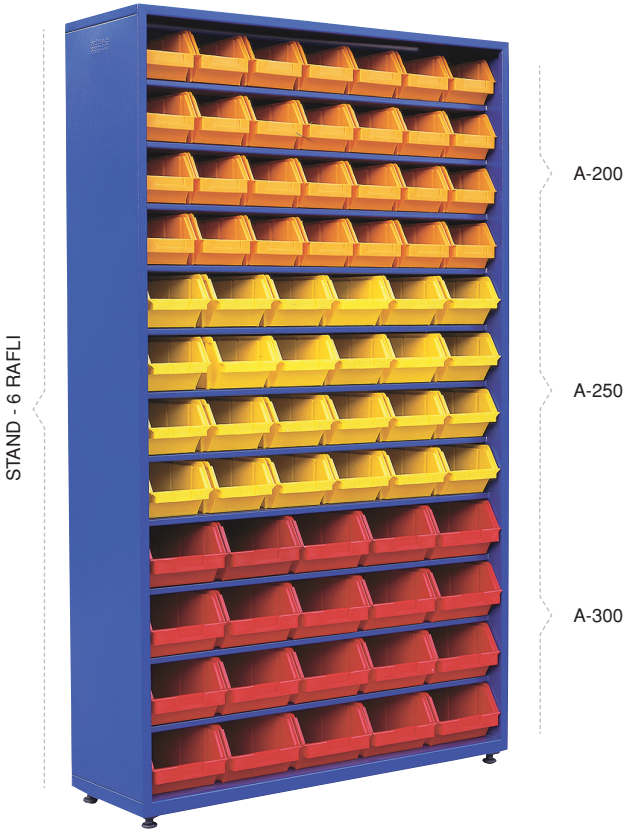

PLASTİK AVADANLIK SETLERİ

PLASTIC STACKING BINS SETS

	En / W	Boy / L	Yük / H	Avadanlık Adedi Equipment Piece
STAND-6 RAFLI	1150 mm	360 mm	1940 mm	Toplam 72 Adet Total 72 Piece
A-200	150 mm	240 mm	122 mm	28 Adet / Piece
A-250	172 mm	305 mm	130 mm	24 Adet / Piece
A-300	215 mm	355 mm	152 mm	20 Adet / Piece