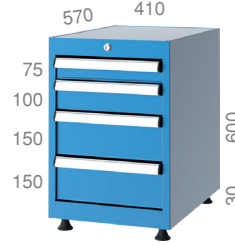

Çekmece içi farklı opsiyonlar.

Different application options inside the drawer.

Plastik Kutulu Seperatörler
Plastic Box Separators

Plastik Kanal Seperatörler
Plastic Channel Separators

Metal Seperatörler
Metal Separators