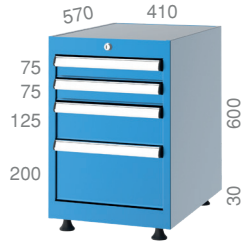

Çekmece içi farklı opsiyonlar.

Different application options inside the drawer.

Plastik Kutulu Seperatörler
Plastic Box Separators

Plastik Kanal Seperatörler
Plastic Channel Separators

Metal Seperatörler
Metal Separators