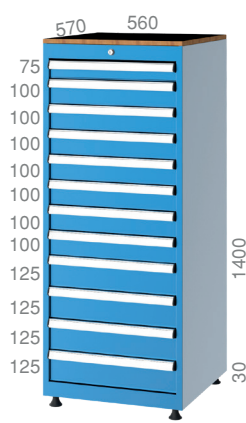

ÇEKMECELİ TAKIM DOLAPLARI

DRAWER TOOL CABINETS