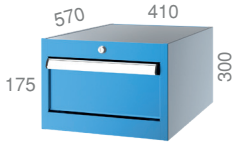

Çekmece içi farklı opsiyonlar.

Different application options inside the drawer.

Plastik Kutulu Seperatörler
Plastic Box Separators

Plastik Kanal Seperatörler
Plastic Channel Separators

Metal Seperatörler
Metal Separators