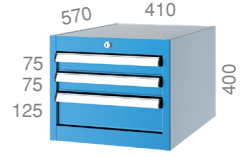

Çekmece içi farklı opsiyonlar.

Different application options inside the drawer.

Plastik Kutulu Seperatörler
Plastic Box Separators

Plastik Kanal Seperatörler
Plastic Channel Separators

Metal Seperatörler
Metal Separators