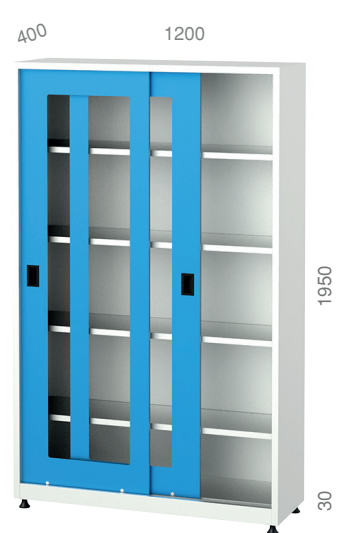

6550 400 X 1200 X 1980 mm

MALZEME DOLAPLAR MATERIAL CABINETS

6560 400 X 1200 X 1980 mm

6551 400 X 1200 X 1980 mm

6230 400 X 920 X 2030 mm

A-150 125 X 190 X 100 mm
7 Adet / Pieces

6240 450 X 920 X 2030 mm

A-150 125 X 190 X 100 mm
3 Adet / Pieces