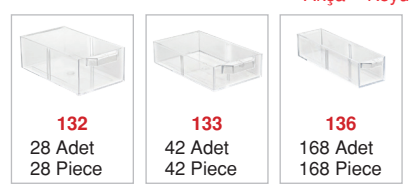

	En / W	Boy / L	Yük / H
SD-1-80	310 mm	310 mm	1200 mm
MS-1	100 mm	80 mm	110 mm

Renk Seçenekleri
Color Options

	En / W	Boy / L	Yük / H
SD-96	310 mm	310 mm	640 mm
102	85 mm	120 mm	40 mm

Renk Seçenekleri
Color Options

	En / W	Boy / L	Yük / H
SD-48	300 mm	300 mm	725 mm
MS-1	100 mm	80 mm	110 mm

Renk Seçenekleri
Color Options

	En / W	Boy / L	Yük / H
SD-160	310 mm	310 mm	880 mm
102	85 mm	120 mm	40 mm

Renk Seçenekleri
Color Options

	En / W	Boy / L	Yük / H
SD-238	325 mm	325 mm	820 mm
132	83 mm	134 mm	48 mm
133	83 mm	134 mm	31 mm
136	40 mm	134 mm	30 mm

MOBİLYALI ÇEKMECELİ DOLAPLAR

FURNISHED DRAWER BOX CABINETS

Renk Seçenekleri
Color Options

305
208 Adet
208 Piece

301
52 Adet
52 Piece

302
26 Adet
26 Piece

	En / W	Boy / L	Yük / H
SD-286	360 mm	360 mm	820 mm
305	52 mm	122 mm	25 mm
301	106 mm	122 mm	27 mm
302	106 mm	122 mm	62 mm

Renk Seçenekleri
Color Options