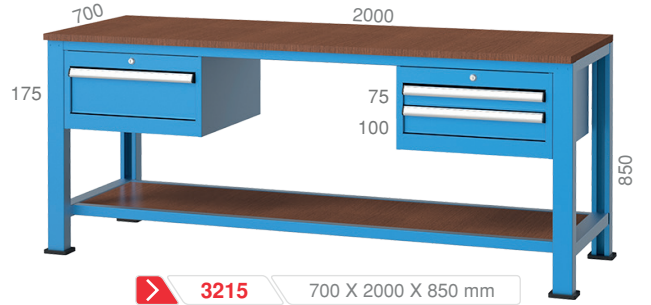

- 3275** 700 X 2000 X 2000 mm
- A-150** 125 X 190 X 100 mm
7 Adet / Pieces
- 460** 460
4 Adet / Pieces

ÇALIŞMA MASALARI
WORK TABLES

3220 700 X 2000 X 850 mm
6 Adet / Pieces

3215 700 X 2000 X 850 mm
3 Adet / Pieces