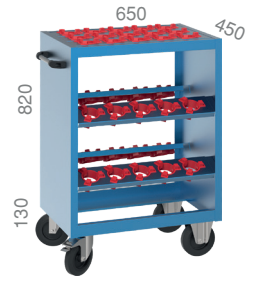

7211 725 X 710 X 1230 mm
 **40** Adet / Pieces
 **3** Adet / Pieces
610 **610**

CNC TAKIM DOLAPLARI

CNC TOOL CABINETS

2325	570 X 1120 X 955 mm
 12 Adet / Pieces	 3 Adet / Pieces

2326	570 X 1120 X 915 mm
 12 Adet / Pieces	 5 Adet / Pieces