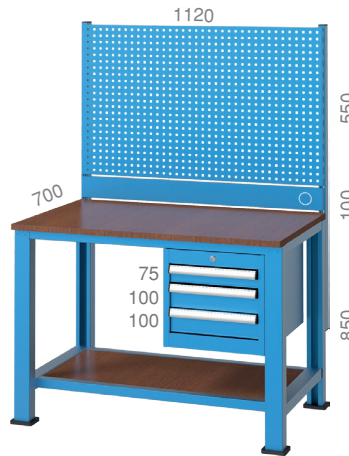

3942 700 X 1120 X 1500 mm

3 Adet / Pieces