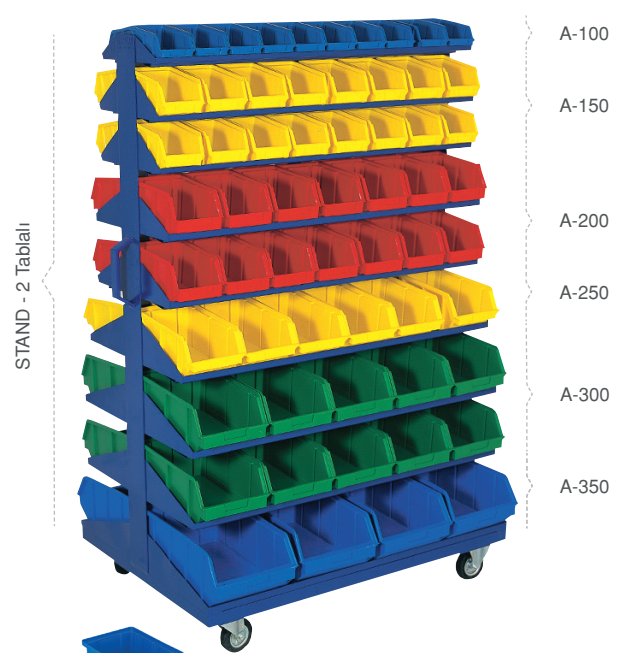

En / W	Boy / L	Yük / H	Avadanlık Adedi Equipment Piece
STAND-2 Tablalı	1070 mm	880 mm	1680 mm	Toplam 120 Adet Total 120 Piece
A-100	102 mm	170 mm	74 mm	20 Adet / Piece
A-150	125 mm	190 mm	100 mm	32 Adet / Piece
A-200	150 mm	240 mm	122 mm	28 Adet / Piece
A-250	172 mm	305 mm	130 mm	12 Adet / Piece
A-300	215 mm	355 mm	152 mm	20 Adet / Piece
A-350	260 mm	420 mm	170 mm	8 Adet / Piece