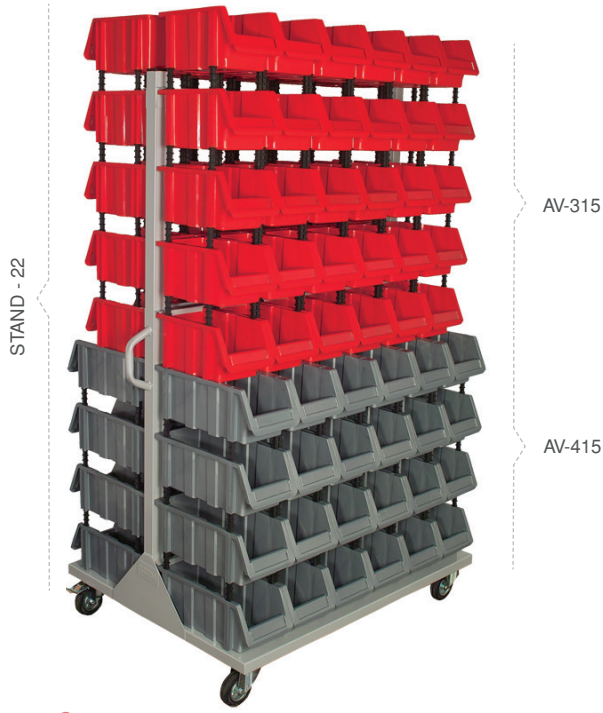

PLASTİK AVADANLIK SETLERİ

PLASTIC STACKING BINS SETS

	En / W	Boy / L	Yük / H	Avadanlık Adedi Equipment Piece
STAND 22	1050 mm	860 mm	1860 mm	Toplam 108 Adet Total 108 Piece
AV-315	175 mm	300 mm	150 mm	60 Adet / Piece
AV-415	175 mm	400 mm	150 mm	48 Adet / Piece