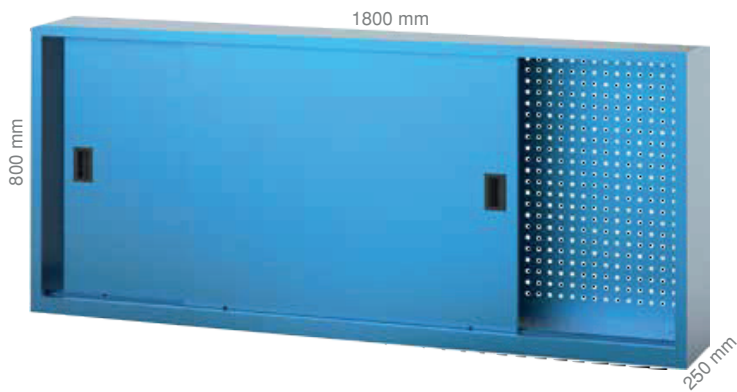

3060 250 X 1800 X 800 mm