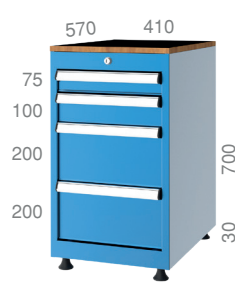

Çekmece içi farklı opsiyonlar.

Different application options inside the drawer.

Plastik Kutulu Seperatörler
Plastic Box Separators

Plastik Kanal Seperatörler
Plastic Channel Separators

Metal Seperatörler
Metal Separators