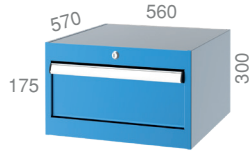

5031 570 X 560 X 300 mm
1 Adet / Pieces