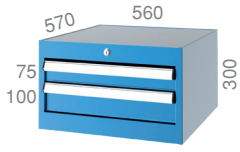

ÇEKMECELİ TAKIM DOLAPLARI

DRAWER TOOL CABINETS

5030 570 X 560 X 300 mm
2 Adet / Pieces