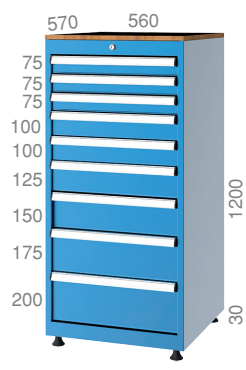

ÇEKMECELİ TAKIM DOLAPLARI

DRAWER TOOL CABINETS