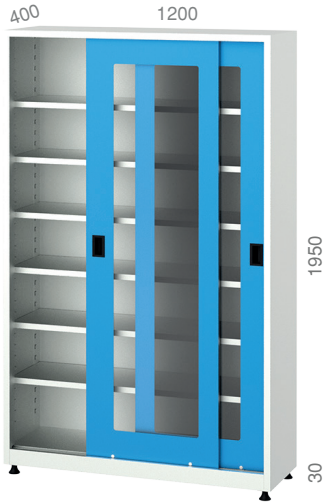

6550 400 X 1200 X 1980 mm

MALZEME DOLAPLAR MATERIAL CABINETS

6560 400 X 1200 X 1980 mm

6551 400 X 1200 X 1980 mm

6230 400 X 920 X 2030 mm

A-150 125 X 190 X 100 mm
7 Adet / Pieces

6240 450 X 920 X 2030 mm

A-150 125 X 190 X 100 mm
3 Adet / Pieces