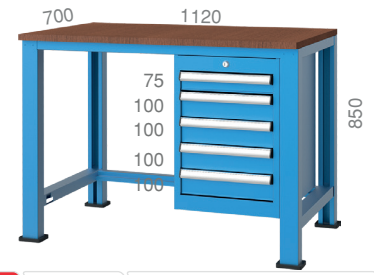

- 3405** 700 X 1700 X 2050 mm

- 3410** 700 X 1700 X 2050 mm

- 3415** 700 X 1700 X 2050 mm

- 3420** 700 X 1700 X 2050 mm

ÇALIŞMA MASALARI WORK TABLES

3936 700 X 1120 X 850 mm

3941 700 X 1120 X 850 mm

3 Adet / Pieces