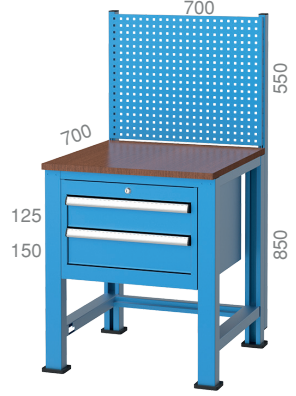

3385 700 X 700 X 1400 mm