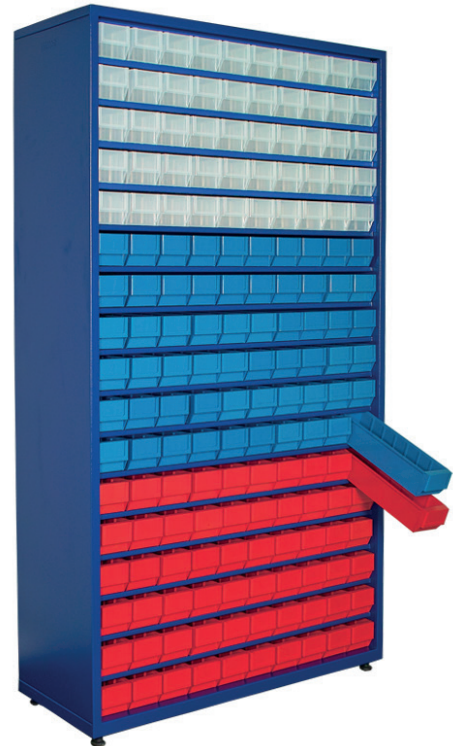

En / W	Boy / L	Yük / H	Avadanlık Adedi Equipment Piece
STAND 409	960 mm	420 mm	1970 mm	Toplam 170 Adet Total 170 Piece
SV-409	90 mm	400 mm	80 mm	170 Adet / Piece