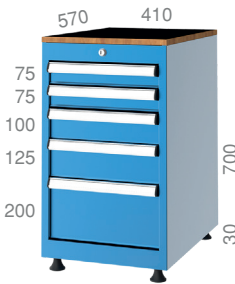

Çekmece içi farklı opsiyonlar.

Different application options inside the drawer.

Plastik Kutulu Seperatörler
Plastic Box Separators

Plastik Kanal Seperatörler
Plastic Channel Separators

Metal Seperatörler
Metal Separators