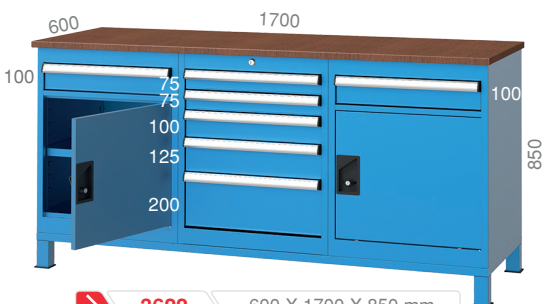

3622 600 X 1700 X 850 mm
7 Adet / Pieces