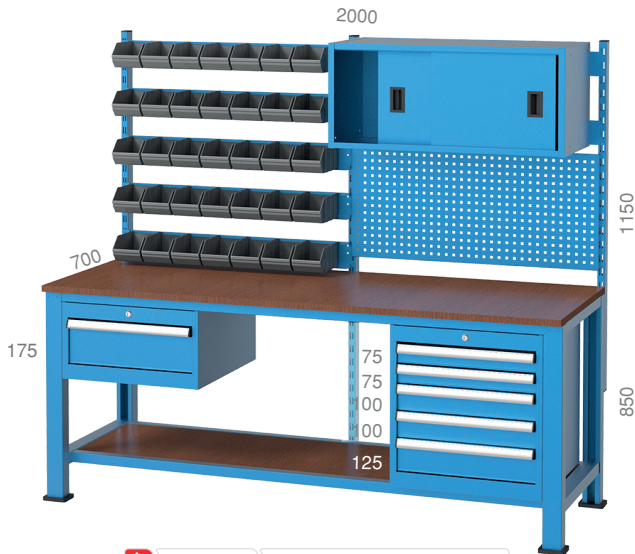

1. **3270** 700 X 2000 X 2000 mm
2. **A-150** 125 X 190 X 100 mm
   35 Adet / Pieces
3. **460** 460
   6 Adet / Pieces