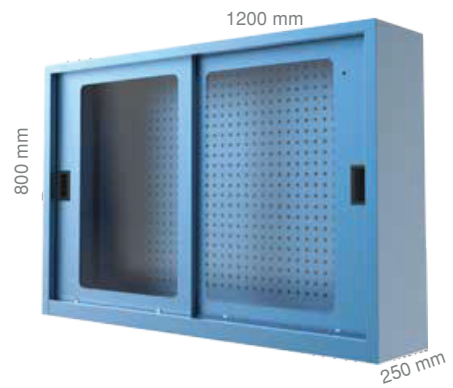

3050 250 X 1200 X 800 mm