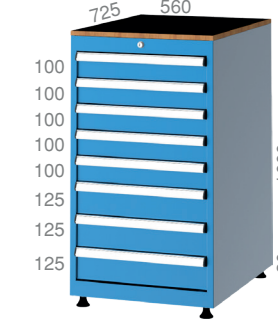

ÇEKMECELİ TAKIM DOLAPLARI

DRAWER TOOL CABINETS