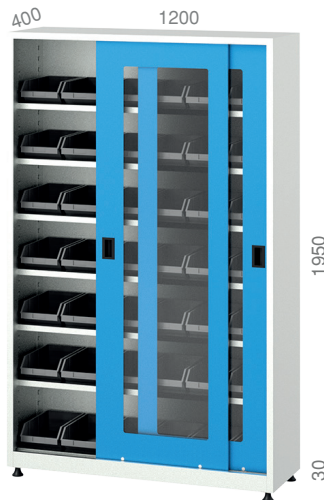

6540 400 X 1200 X 1980 mm
A-250 172 X 305 X 130 mm
42 Adet / Pieces