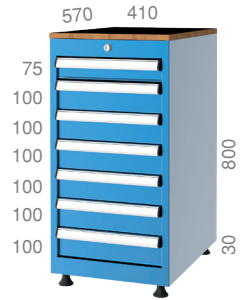

Çekmece içi farklı opsiyonlar.

Different application options inside the drawer.

Plastik Kutulu Seperatörler
Plastic Box Separators

Plastik Kanal Seperatörler
Plastic Channel Separators

Metal Seperatörler
Metal Separators