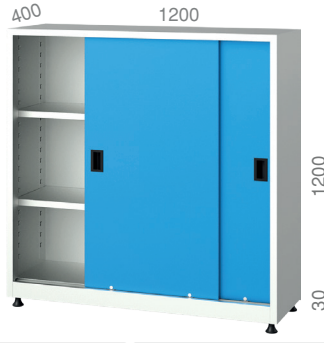

6525 400 X 1200 X 1230 mm