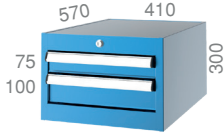

Çekmece içi farklı opsiyonlar.

Different application options inside the drawer.

Plastik Kutulu Seperatörler
Plastic Box Separators

Plastik Kanal Seperatörler
Plastic Channel Separators

Metal Seperatörler
Metal Separators