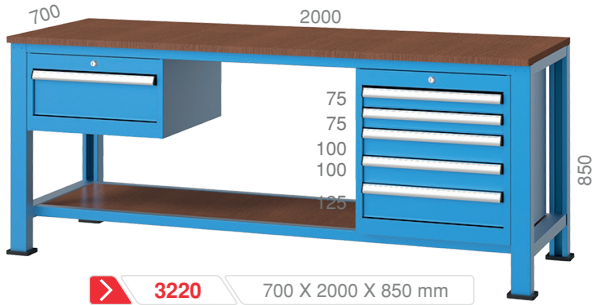

ÇALIŞMA MASALARI
WORK TABLES

3220 700 X 2000 X 850 mm
6 Adet / Pieces