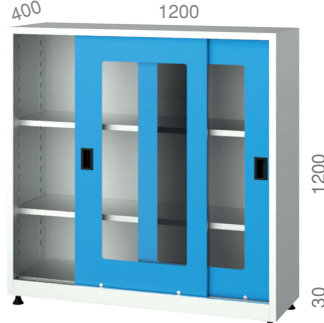

MALZEME DOLAPLAR

MATERIAL CABINETS

6510 400 X 1200 X 1230 mm
A-250 172 X 305 X 130 mm
 18 Adet / Pieces

6525 400 X 1200 X 1230 mm

6545 400 X 1200 X 1230 mm
A-250 172 X 305 X 130 mm
 18 Adet / Pieces

6535 400 X 1200 X 1230 mm