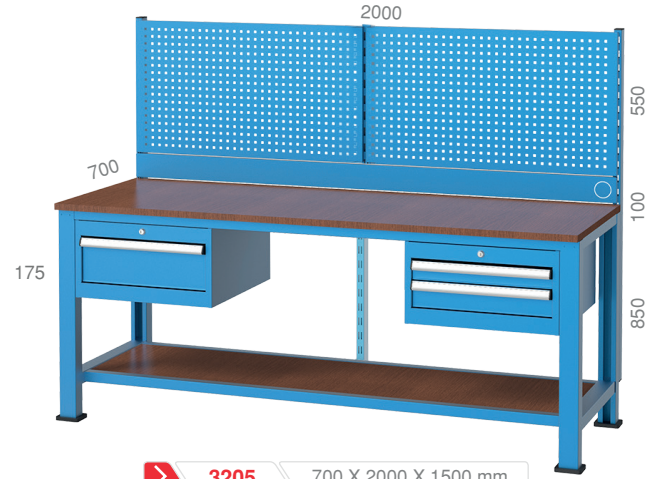

1. **3205** 700 X 2000 X 1500 mm
2. **460** 460
   3 Adet / Pieces