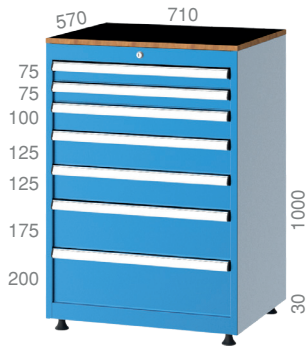

75100 570 X 710 X 1030 mm

7 Adet / Pieces