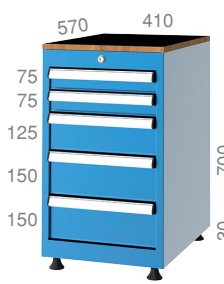

Çekmece içi farklı opsiyonlar.

Different application options inside the drawer.

Plastik Kutulu Seperatörler
Plastic Box Separators

Plastik Kanal Seperatörler
Plastic Channel Separators

Metal Seperatörler
Metal Separators