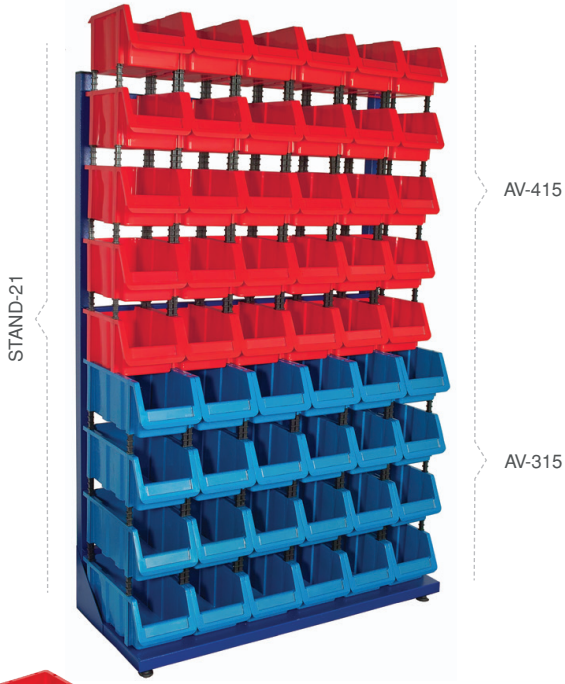

AV-415
AV-540
AV-550

ST-1200

En / W	Boy / L	Yük / H	Avadanlık Adedi Equipment Pieces
680 mm	1020 mm	1100 mm	32 Adet / Piece

AV-515
AV-520

ST-1230

En / W	Boy / L	Yük / H	Avadanlık Adedi Equipment Pieces
765 mm	800 mm	1100 mm	30 Adet / Piece