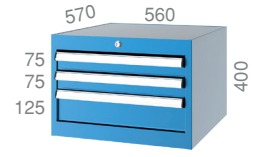

DRAWER TOOL CABINETS

5030 570 X 560 X 300 mm
2 Adet / Pieces

5031 570 X 560 X 300 mm
1 Adet / Pieces

5040 570 X 560 X 400 mm
3 Adet / Pieces

5041 570 X 560 X 400 mm
3 Adet / Pieces

5042 570 X 560 X 400 mm
2 Adet / Pieces