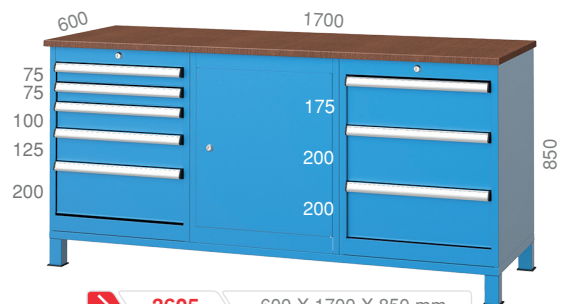

3605 600 X 1700 X 850 mm
8 Adet / Pieces