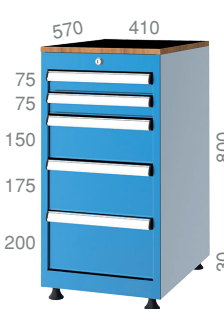

Çekmece içi farklı opsiyonlar.

Different application options inside the drawer.

Plastik Kutulu Seperatörler
Plastic Box Separators

Plastik Kanal Seperatörler
Plastic Channel Separators

Metal Seperatörler
Metal Separators