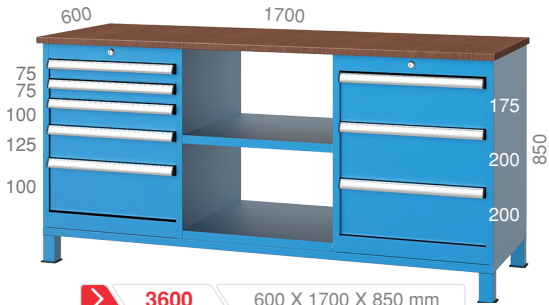

- 3275** 700 X 2000 X 2000 mm
- A-150** 125 X 190 X 100 mm
7 Adet / Pieces
- 460** 460
4 Adet / Pieces

ÇALIŞMA MASALARI
WORK TABLES

3220 700 X 2000 X 850 mm
6 Adet / Pieces

3215 700 X 2000 X 850 mm
3 Adet / Pieces