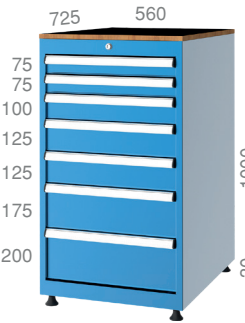

ÇEKMECELİ TAKIM DOLAPLARI

DRAWER TOOL CABINETS