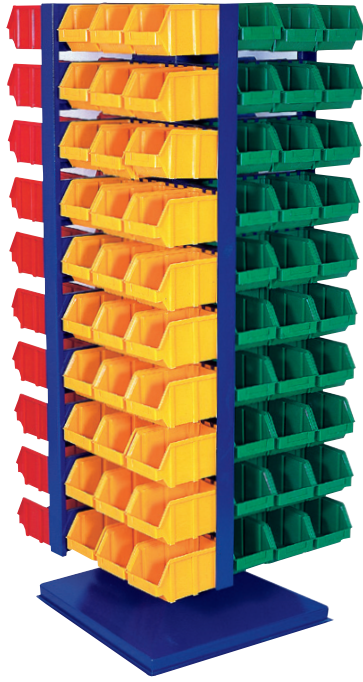

STAND - 7

A-200